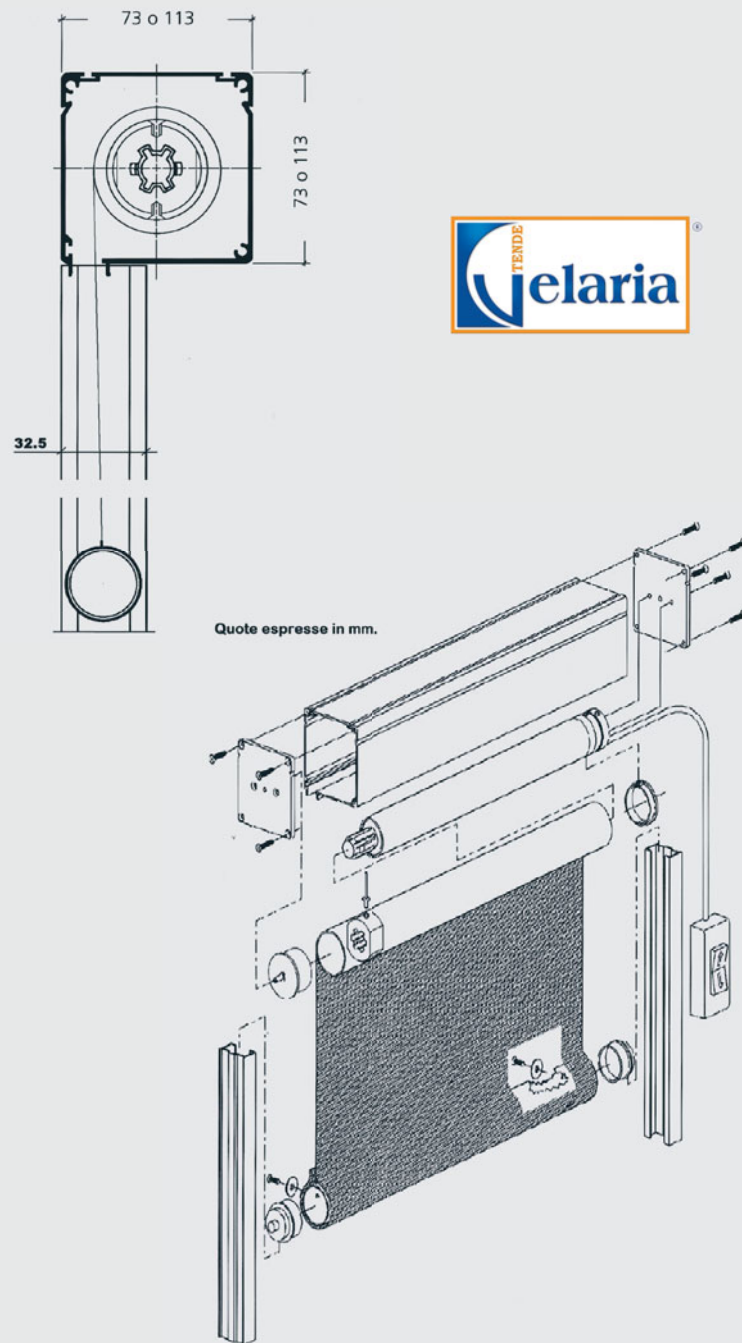

SP3 EC

COMANDO A MOTORE

Tenda a rullo cassonettata con guide laterali.

Sistema di comando a MOTORE.

Modello per installazione in ESTERNO.

TELO NON IN GUIDE

TESSUTI

ECLISSE
ENERGY

oscurante
filtrante

TUTTI GLI ACCESSORI DI SERIE SONO NERI

CON I RAL 9010 E 1013 SONO BIANCHI

Supporti	Posizione filo d'alimentazione	Guida laterale
 Soffitto		
 Standard		

Supporto Universale per Cassonetto da 113