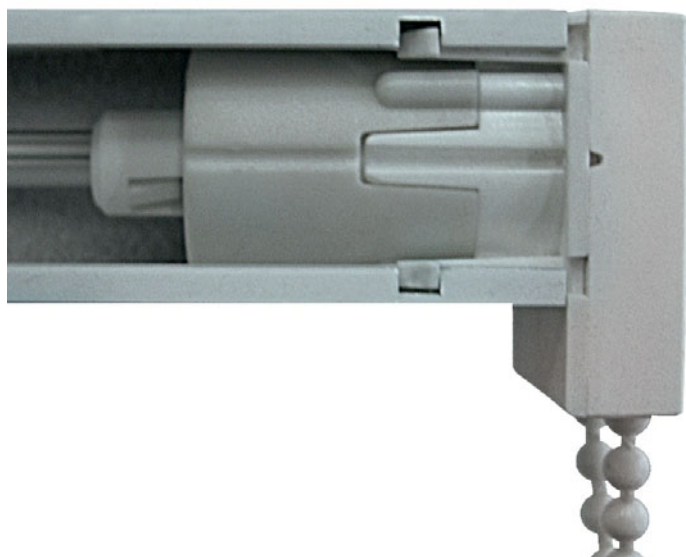

Particolari della meccanica

MONOCOMANDO GOLD

16 mm - 25 mm

Veneziana monocomando con componenti metallici in estruso di alluminio anodizzato o laccato - compresi cassonetto e spiaggia - e con accessori in teflon.

L'unica veneziana sul mercato senza componenti in ferro, per un lavaggio a completa immersione in acqua.

Misura minima realizzabile: L= cm. 50

IMPACCHETTAMENTO VENEZIANE

misure ingombri - compreso cassonetto e spiaggia

H	lamella da 16 mm	lamella da 25 mm
50	6 cm	5 cm
100	8 cm	6 cm
150	10 cm	7 cm
200	12 cm	8 cm
250	14 cm	9 cm
300	16 cm	10 cm

Cassonetto e spiaggia disponibile nelle seguenti colorazioni: bianco / nero / argento / beige
Colori accessori: bianco - nero - grigio - beige