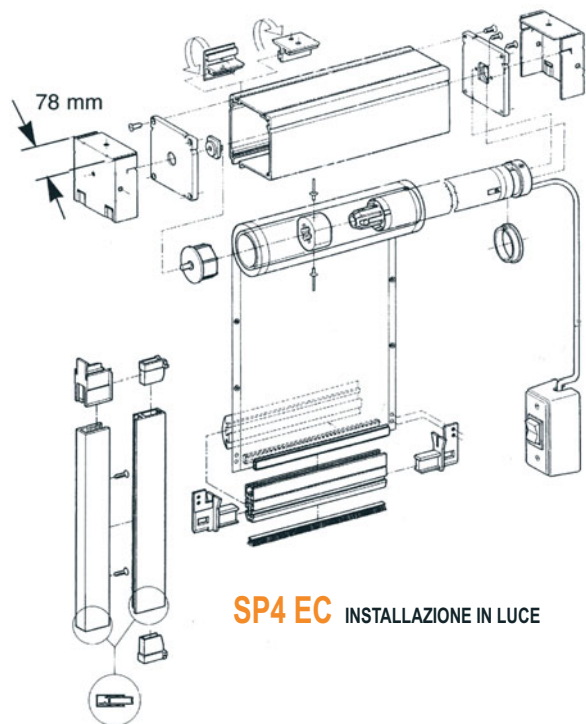

SP4 EC INSTALLAZIONE IN LUCE