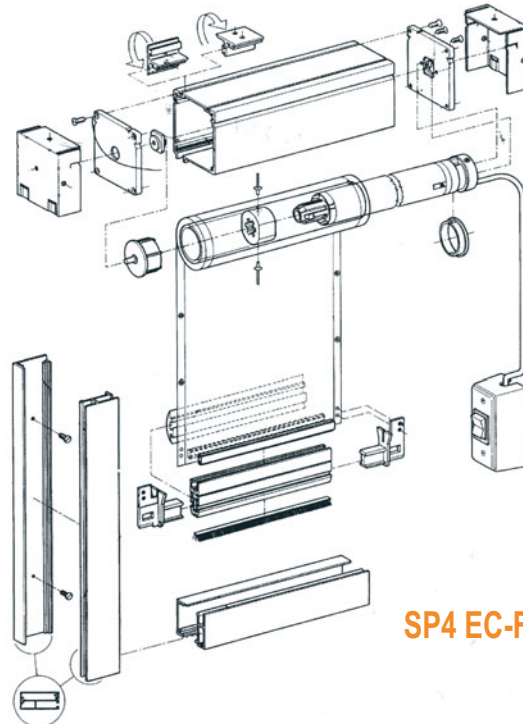

SP4 EC-FR INSTALLAZIONE FRONTALE