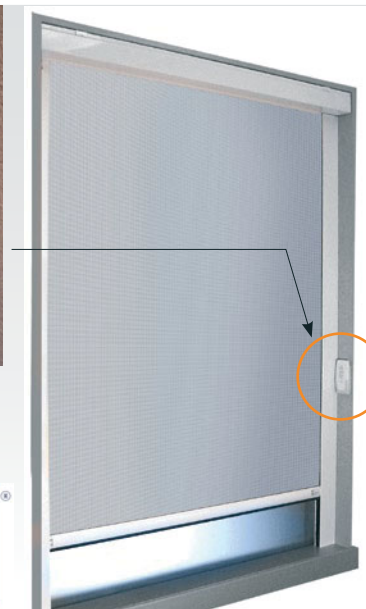

IN LUCE

FRONTALE

SUPPORTI:
CASS 55: P=59
CASS 73: P=78

6 ANNI DI GARANZIA
Vedi certificato di garanzia

Zanzariera A MOTORE

Cassonetto in estruso di alluminio sezioni 55 x 55 o 73 x 73 mm anodizzato o laccato a polveri, completo di spazzolini con funzione di pulizia del telo.

Rullo avvolgitore in estruso di alluminio diametro 28,5 o 38 mm.

Balza terminale in estruso di alluminio anodizzato o laccato.

Pattini di scorrimento laterali in pvc.

Tappo rullo con molla reggispinta.

Guide laterali telescopiche in estruso di alluminio atte a recuperare un fuori squadra del vano fino a 20 mm.

TUTTI GLI ACCESSORI DI SERIE SONO NERI;
CON I RAL 9010 E 1013 SONO BIANCHI

SP4 EC INSTALLAZIONE IN LUCE

SP4 EC-FR INSTALLAZIONE FRONTALE