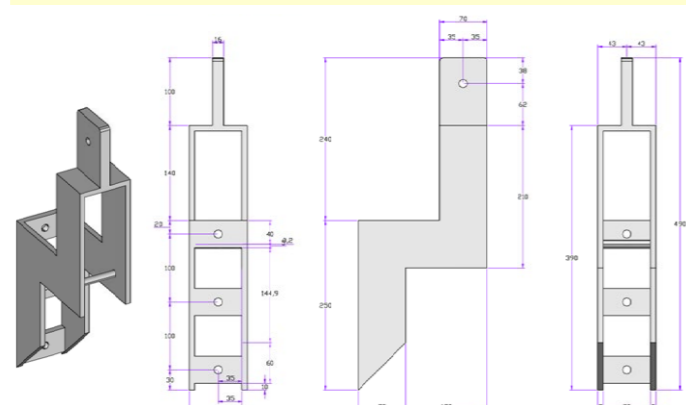

Attraverso un costante processo di ricerca, sperimentazione e validazione delle più innovative tecnologie disponibili, Velaria Concept fornisce soluzioni all'avanguardia, perfettamente in linea con le più moderne tecniche costruttive, le normative sul bilanciamento energetico degli edifici e le tendenze emergenti del design architettonico, inclusi i principi della casa passiva.

Velaria Concept è in grado di **personalizzare ogni soluzione** in base alle specifiche necessità del cliente: il reparto di progettazione è altamente specializzato nella modifica e nell'adattamento di ogni prodotto, per garantire un'integrazione ottimale con il progetto architettonico e funzionale di riferimento.

Grazie all'utilizzo di avanzati strumenti di simulazione CAD e di rendering fotorealistici, è in grado di fornire anteprime dettagliate e ambientazioni virtuali, permettendo ai progettisti e ai committenti di valutare preventivamente l'impatto estetico e funzionale delle soluzioni proposte.

L'approccio integrato di Velaria Concept garantisce la realizzazione di prodotti su misura che rispondono ai più elevati standard qualitativi, assicurando performance eccellenti in termini di efficienza energetica, durabilità e design.